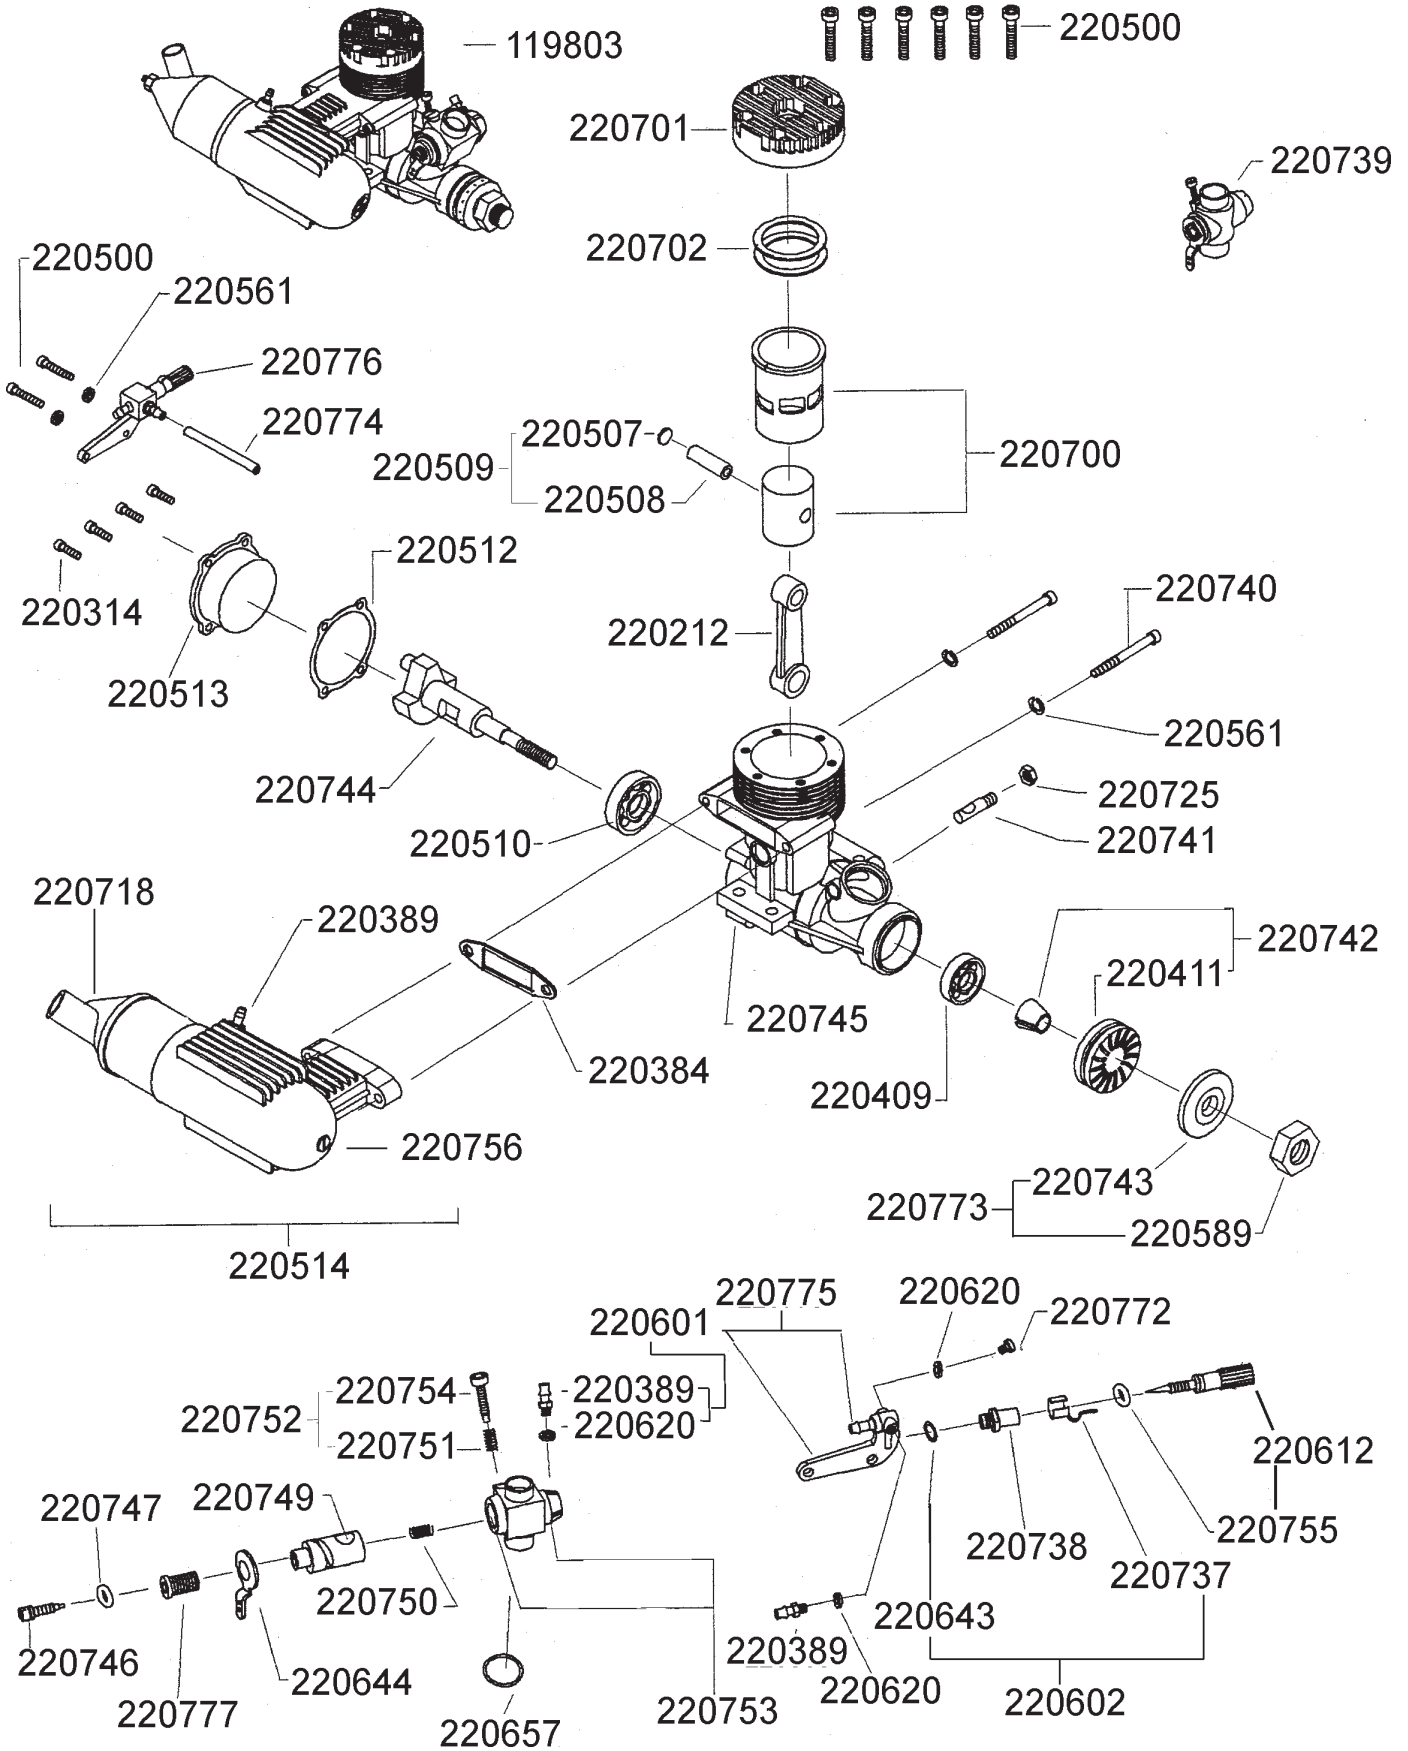

MAGNUM XL-61A ABC

Ersatzteil-Liste

220 212	Pleuel	220 718	Mutter f. Schalldämpfer
220 314	Schrauben f. Gehäuse Heck	220 725	Mutter f. Vergaser
220 384	Dichtung f. Schalldämpfer	220 737	Düsenfeder
220 389	Anschlußnippel	220 738	Düsenstock
220 409	Kugellager vorn	220 739	Vergaser kpl.
220 411	Propellermitnehmer	220 740	Haltebolzen f. Schalldämpfer
220 500	Schrauben f. Zylinderkopf & Düsenstockhalterung	220 741	Haltebolzen f. Vergaser
220 507	Kolbenbolzensicherung	220 742	Konus & Propellermitnehmer
220 508	Kolbenbolzen	220 743	Propellermitnehmerscheibe
220 509	Kolbenbolzen- & Kolben- bolzensicherung	220 744	Kurbelwelle
220 510	Kugellager Heck	220 745	Kurbelgehäuse
220 512	Dichtung f. Gehäuse Heck	220 746	Leerlaufnadel
220 513	Gehäusedeckel	220 747	Dichtung f. Leerlaufnadel
220 514	Schalldämpfer kpl.	220 749	Drosselküken
220 561	Mutter f. Vergaser & Düsen- nadel, -stock, -feder	220 750	Feder f. Drosselküken
220 589	Propellermutter	220 751	Leerlaufeinstellfeder
220 601	Anschlußnippel & Dichtung	220 752	Leerlaufeinstellschraube & -feder
220 602	Düsenstock & Feder	220 753	Vergasergehäuse
220 612	Düsennadel-Set	220 754	Leerlaufeinstellschraube
220 620	Dichtung	220 755	Dichtung f. Düsennadel
220 643	Dichtung	220 756	Unterlegscheibe f. Schall- dämpfer
220 644	Drosselhebel	220 772	Stopfen
220 657	O-Ring f. Vergaser	220 773	Propellermutter & -scheibe
220 700	Laufgarnitur	220 774	Kraftstoffschlauch
220 701	Zylinderkopf	220 775	Düsenstockhalterung
220 702	Zylinderkopfdichtung	220 776	Düsennadel, -stock, -feder Set
		220 777	Drosselhebelhaltemutter